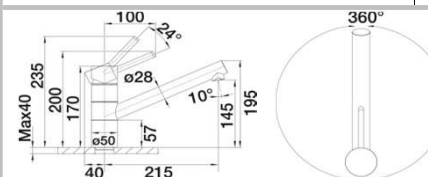

KOMPONENTY

CENY BEZ DPH

Nerezové umyvadlo	Objednací kód	Povrchové úpravy	
	RONDO RND 360		
	Popis	RNDX 360 broušená nerez	RNDH 360 lesklé
	Kulaté nerezové umyvadlo se spodní montáží. Umyvadlo je s přepadem. Cena je včetně úsporné odpadní armatury. Sítková výpusť se zátkou v ceně. Automatická výpusť' KLIK-KLAK chrom + 396,- Kč Průměr umyvadla je 37 cm.	11 316 Kč	12 816 Kč

Keramické umyvadlo	Objednací kód	Standardní glazury	
	CARDENA 370		
	Popis	Bílá lesklá	
	Kulaté keramické umyvadlo v bílé barvě se spodní montáží. Umyvadlo je s přepadem. Cena je včetně úsporné odpadní armatury. Sítková výpusť se zátkou v ceně. Automatická výpusť' KLIK-KLAK chrom + 396,- Kč Průměr umyvadla je 37 cm.	8 266 Kč	

Keramické umyvadlo	Objednací kód	Standardní glazury	
	PATERA 40 U		
	Popis	12 Grönland - bílá lesklá	13 Polar - bílá polomatná
	Kulaté keramické umyvadlo v bílé barvě se spodní montáží. Umyvadlo je s přepadem. Cena je včetně úsporné odpadní armatury. Výpusť s keramickou krytkou v barvě umyvadla v ceně. Průměr umyvadla je 37 cm.	26 520 Kč	26 520 Kč
		Příplatkové glazury	
		87 Nigra - černá polomatná	85 Schiefer - šedočerná polomatná
23 Fango - světlá káva polomatná		28 920 Kč	

Vodovodní baterie chrom	Objednací kód	Povrchové úpravy	
	202167		
	Popis	chrom lesklý	
	Stojánková vodovodní tlaková baterie BLANCO v povrchové úpravě lesklý chrom.	9 504 Kč